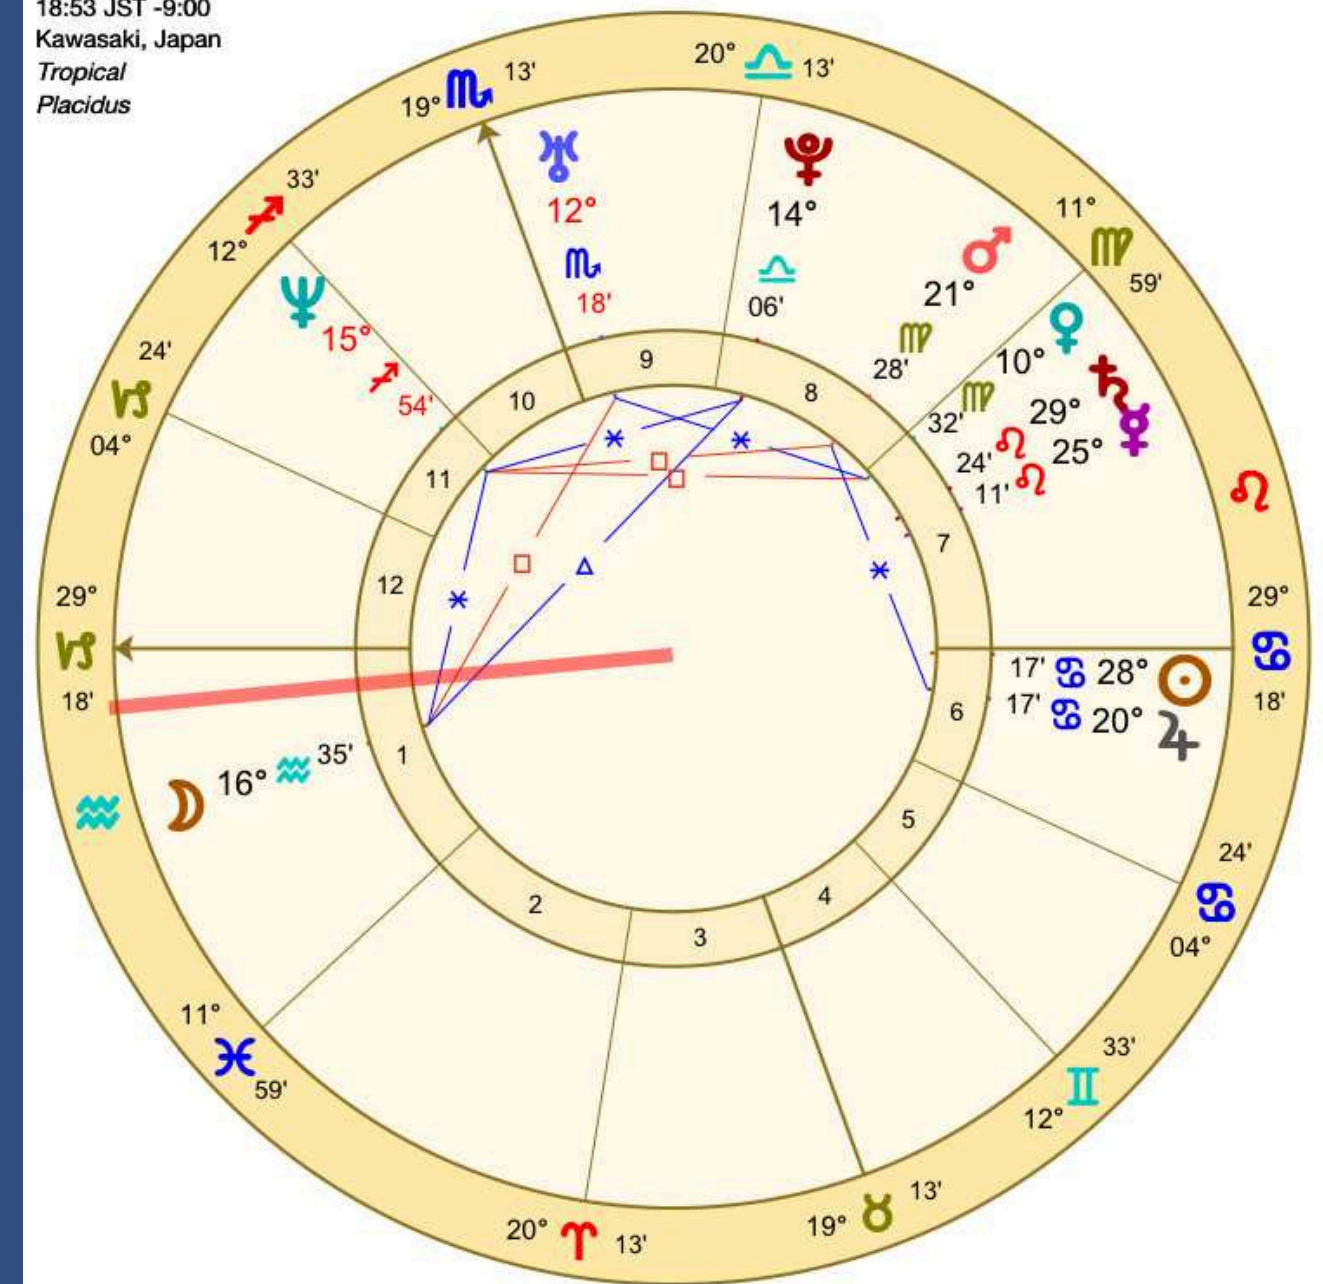

冥王星逆行が起きる 場所は個人によって 異なる

私のケースで言えば1ハウス→
(個性・アイデンティティ)

Transits

Event

Jul 21 1978, Fri
18:53 JST -9:00
Kawasaki, Japan

Tropical
Placidus