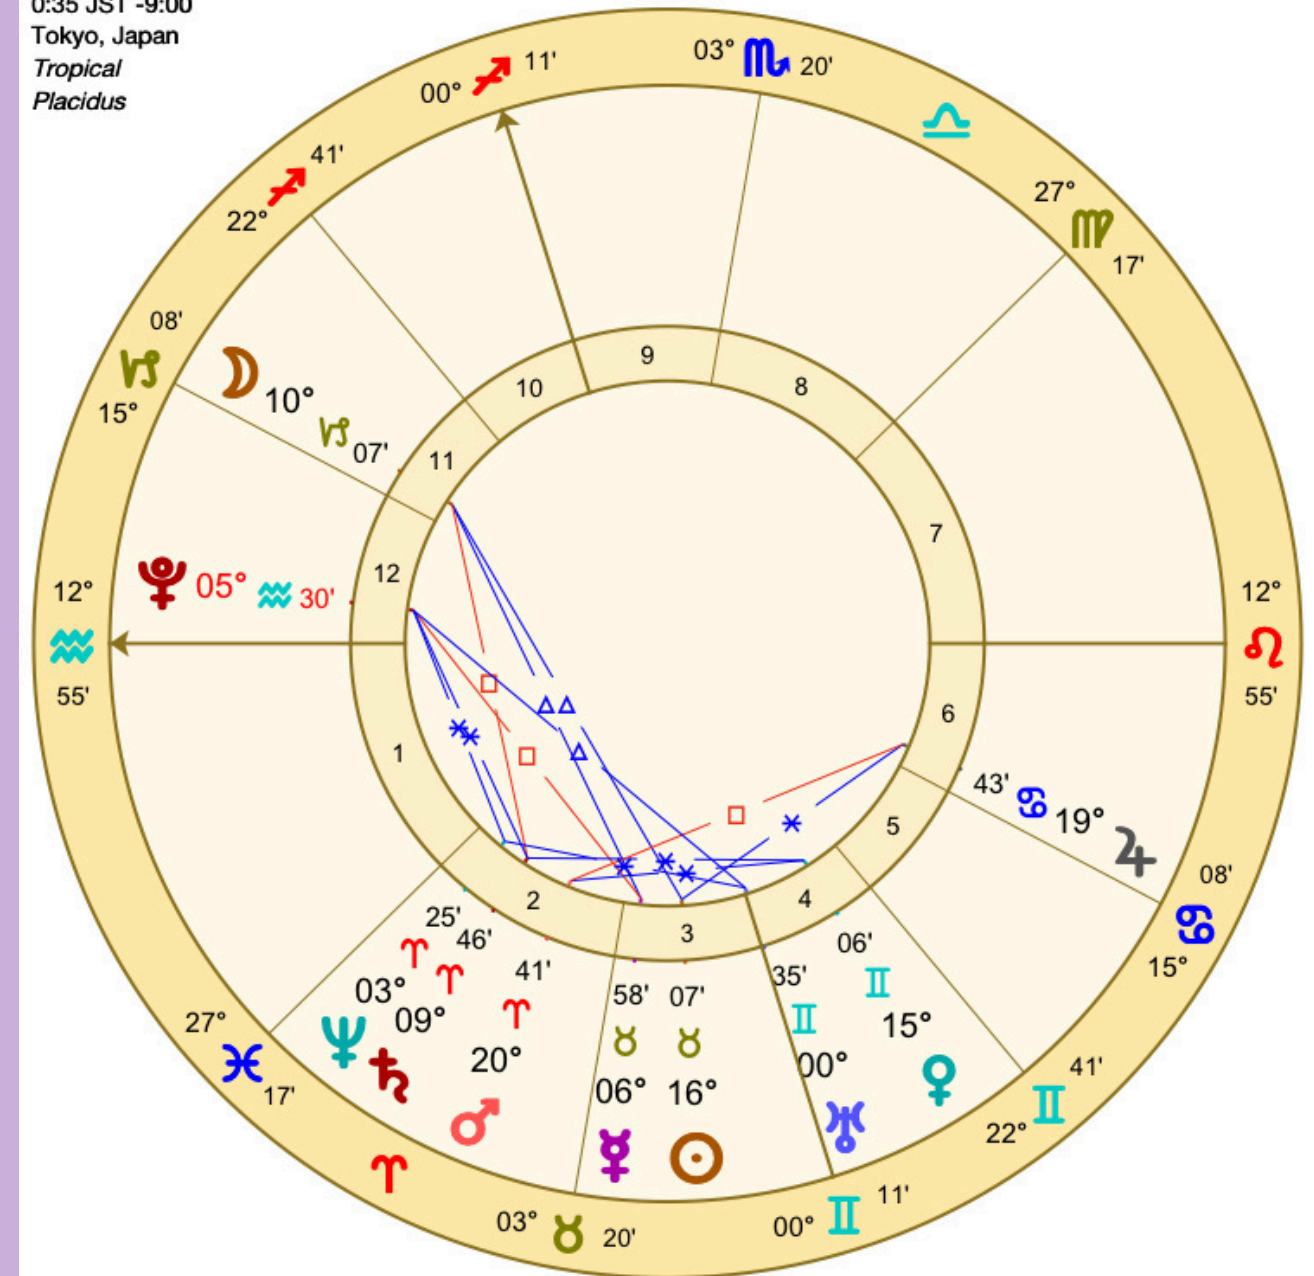

秘密のビジネス会議@260502蠍座満月

冥王星逆行期間

(5/7~10/16)

の活かし方

惑星が逆行するとは？

地球から見て惑星が逆行して見える期間がある
実際には惑星が逆行するわけではない・・・

惑星逆行の活かし方

悪い事や不具合が起きる・・・？

ではなくて

その惑星が象徴することの再確認・再点検

冥王星：破壊と再生、限界突破の象徴

冥王星は水瓶座に滞在中

→生き方・価値観・ライフスタイル

Transits

Event

May 7 2026, Thu

0:35 JST -9:00

Tokyo, Japan

Tropical

Placidus

「人生の輪」を活用

冥王星逆行が起きる 場所は個人によって 異なる

私のケースで言えば1ハウス→
(個性・アイデンティティ)

Transits